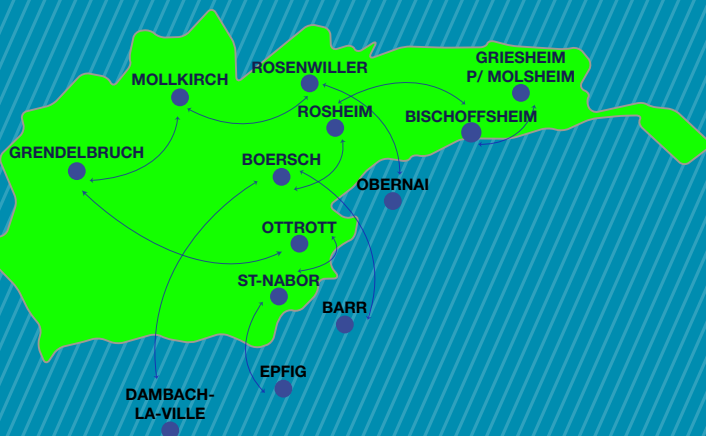

► N°Azur 0 810 60 33 76

PRIX APPEL LOCAL

Les communes desservies :

Avec le soutien :

En partenariat avec :

UNE COURSE ? UN IMPREVU ? UNE SORTIE ?

Pour vous déplacer
dans le
canton de Rosheim,
ou à destination (et retour)
d'Obernai, Barr,
Epfing et Dambach-la-Ville

A partir du 1er septembre 2010, utilisez également TRANS' CANTON pour vous rendre vers **Barr, Dambach-la-Ville, Epfing ou Obernai.**

Le transport à la demande de la
**Communauté de Communes
du Canton de Rosheim**

86b Place de la République
BP 58
67560 ROSHEIM

Tél. : 03 88 50 47 16
Fax : 03 88 49 23 07
courrier@ccc-r.com

www.cc-cantonrosheim.fr